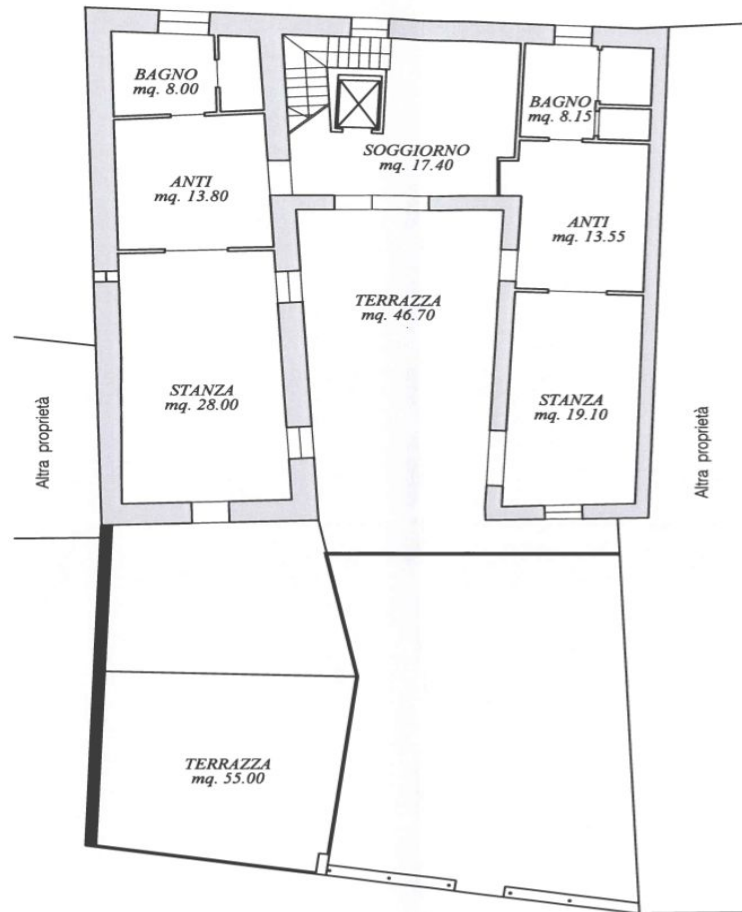

PRIMO PIANO